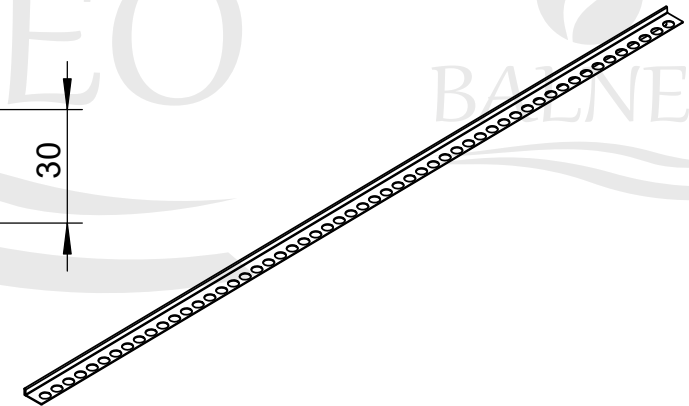

LEWA

Wymiary w mm	Tolerancja	Rysował	Data	Materiał:
0-6	±0.1	Sprawdził	2016/7/24	
6-30	±0.15	INFORMACJE ZAWARTE na tym rysunku są wyłączną własnością firmy Balneo. Kopiowanie w części lub w całości bez pisemnej zgody firmy Balneo jest zabronione		
30-100	±0.2			
100-400	±0.3			
>400	±0.5			
kątowy	0.5°			
				Karta 1 z 1 Skala 1:5