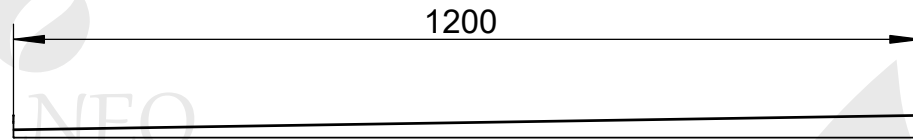

LEWA

Wymiary w mm	Tolerancja	Rysował	Data	Materiał:
0-6	±0.1	Sprawdził	2016/7/24	
6-30	±0.15	INFORMACJE ZAWARTE na tym rysunku są wyłączną własnością firmy Balneo. Kopiowanie w części lub w całości bez pisemnej zgody firmy Balneo jest zabronione		
30-100	±0.2			
100-400	±0.3			
>400	±0.5			
kątowy	0.5°			
				Karta 1 z 1 Skala 1:5