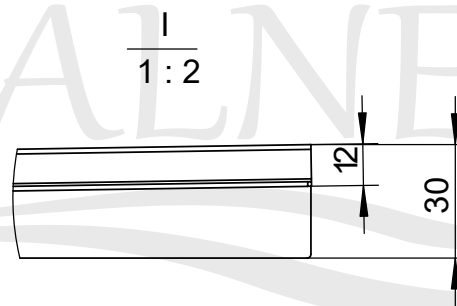

LEWA

Wymiary w mm	Tolerancja	Rysował	Data	Materiał:
0-6	±0.1	Sprawdził	2016/7/24	
6-30	±0.15	INFORMACJE ZAWARTE na tym rysunku są wyłączną własnością firmy Balneo. Kopiowanie w części lub w całości bez pisemnej zgody firmy Balneo jest zabronione		
30-100	±0.2			
100-400	±0.3			
>400	±0.5			
kątowy	0.5°			
				Karta 1 z 1 Skala 1:5