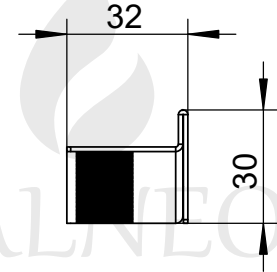

LEWA

Wymiary w mm	Tolerancja	Rysował	Data	Materiał:
0-6	±0.1	Sprawdził	2016/7/24	
6-30	±0.15	INFORMACJE ZAWARTE na tym rysunku są wyłączną własnością firmy Balneo. Kopiowanie w części lub w całości bez pisemnej zgody firmy Balneo jest zabronione		
30-100	±0.2			
100-400	±0.3			
>400	±0.5			
kątowy	0.5°			
				Karta 1 z 1 Skala 1:5