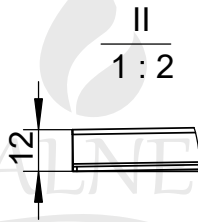

LEWA

Wymiary w mm	Tolerancja	Rysował	Data	Materiał:
0-6	±0.1	Sprawdził	2016/7/24	
6-30	±0.15	INFORMACJE ZAWARTE na tym rysunku są wyłączną własnością firmy Balneo. Kopiowanie w części lub w całości bez pisemnej zgody firmy Balneo jest zabronione		
30-100	±0.2			
100-400	±0.3			
>400	±0.5			
kątowy	0.5°			
				Karta 1 z 1 Skala 1:5